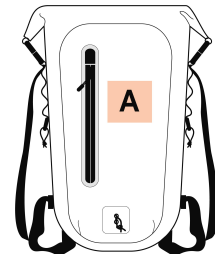

Sizes

One Size

Grammage

620 gsm

Capacity

39 l

Dimensions

38 cm x 15 cm x 68 cm

China

A: 8x15 cm

Colours

Black