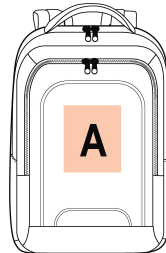

Sizes

One Size

Grammage

460 gsm

Capacity

21 l

Dimensions

31 cm x 14 cm x 43 cm

China

A: 12x15 cm

Colours

Dark Grey
Heather /
Black